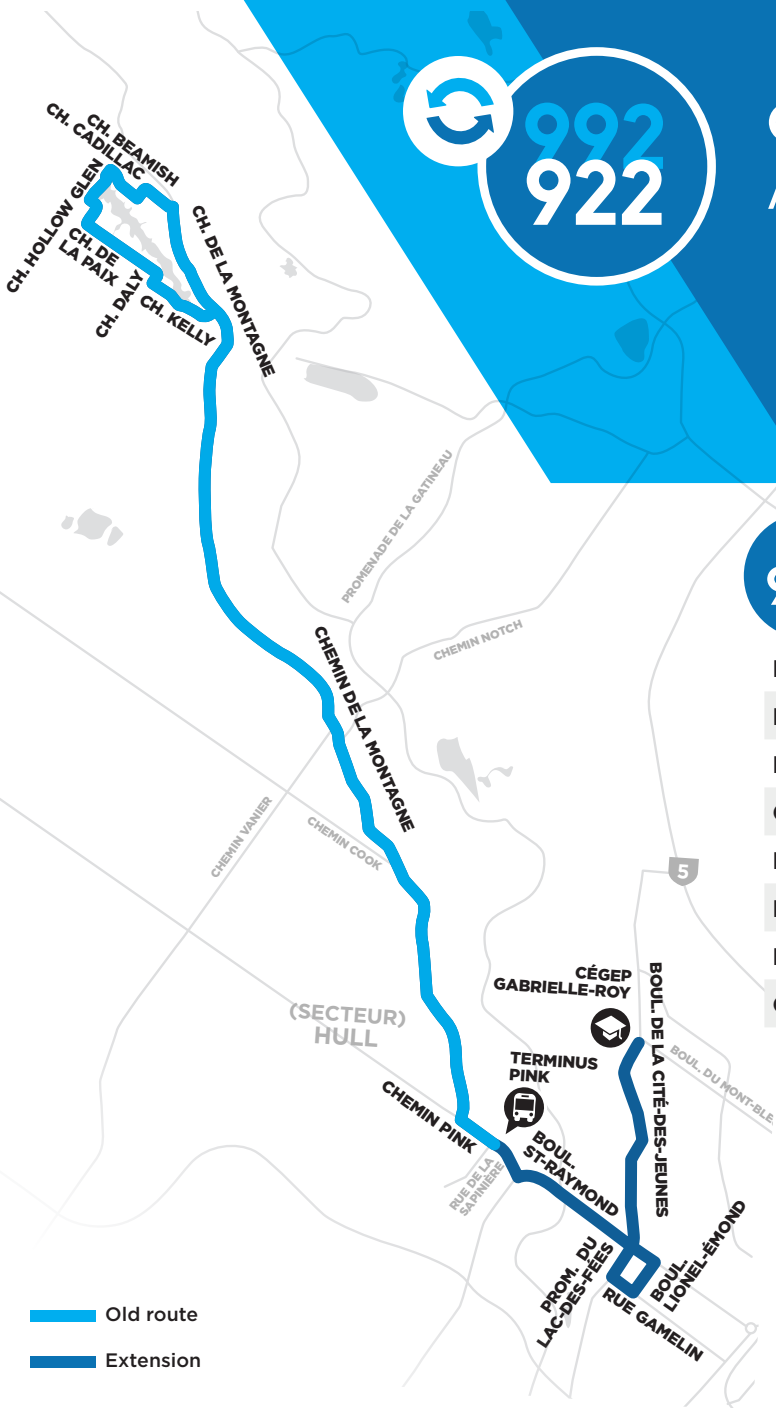

DU NOUVEAU CHEZ TRANSCOLLINES À COMPTER DU 27 AOÛT 2018

La ligne 992 devient la **ligne 922** !

- Service régulier et non sur demande
- Service prolongé jusqu'au Cégep Gabrielle-Roy
- Meilleurs points de correspondance avec la STO

LIGNE 922	DIRECTION GATINEAU	AM	LIGNE 922	DIRECTION COLLINES	PM
	Kelly de la Montagne	7 h 05		Cégep Gabrielle-Roy	17 h 00
	De la Paix Daly	7 h 07		Lionel-Émond Gamelin	17 h 06
	Hollow Glen Dupuis	7 h 08		Pink de la Sapinière	17 h 11
	Cadillac Beamish	7 h 10		De la Montagne Kelly	17 h 22
	De la Montagne Kelly	7 h 13		Cadillac Beamish	17 h 24
	Pink de la Sapinière	7 h 24		Hollow Glen Dupuis	17 h 26
	Lionel-Émond Gamelin	7 h 30		De la Paix Daly	17 h 28
	Cégep Gabrielle-Roy	7 h 35		Kelly de la Montagne	17 h 30

CHANGES FROM AUGUST 27, 2018 AT TRANSCOLLINES

Line 992 becomes **line 922!**

- Regular service and not on request
- Extended service to Gabrielle-Roy Cégep
- Best transfer point with STO services

LINE 922	DIRECTION GATINEAU	AM	LINE 922	DIRECTION COLLINES	PM
	Kelly de la Montagne	7:05		Cégep Gabrielle-Roy	5:00
	De la Paix Daly	7:07		Lionel-Émond Gamelin	5:06
	Hollow Glen Dupuis	7:08		Pink de la Sapinière	5:11
	Cadillac Beamish	7:10		De la Montagne Kelly	5:22
	De la Montagne Kelly	7:13		Cadillac Beamish	5:24
	Pink de la Sapinière	7:24		Hollow Glen Dupuis	5:26
	Lionel-Émond Gamelin	7:30		De la Paix Daly	5:28
	Cégep Gabrielle-Roy	7:35		Kelly de la Montagne	5:30

Old route
Extension