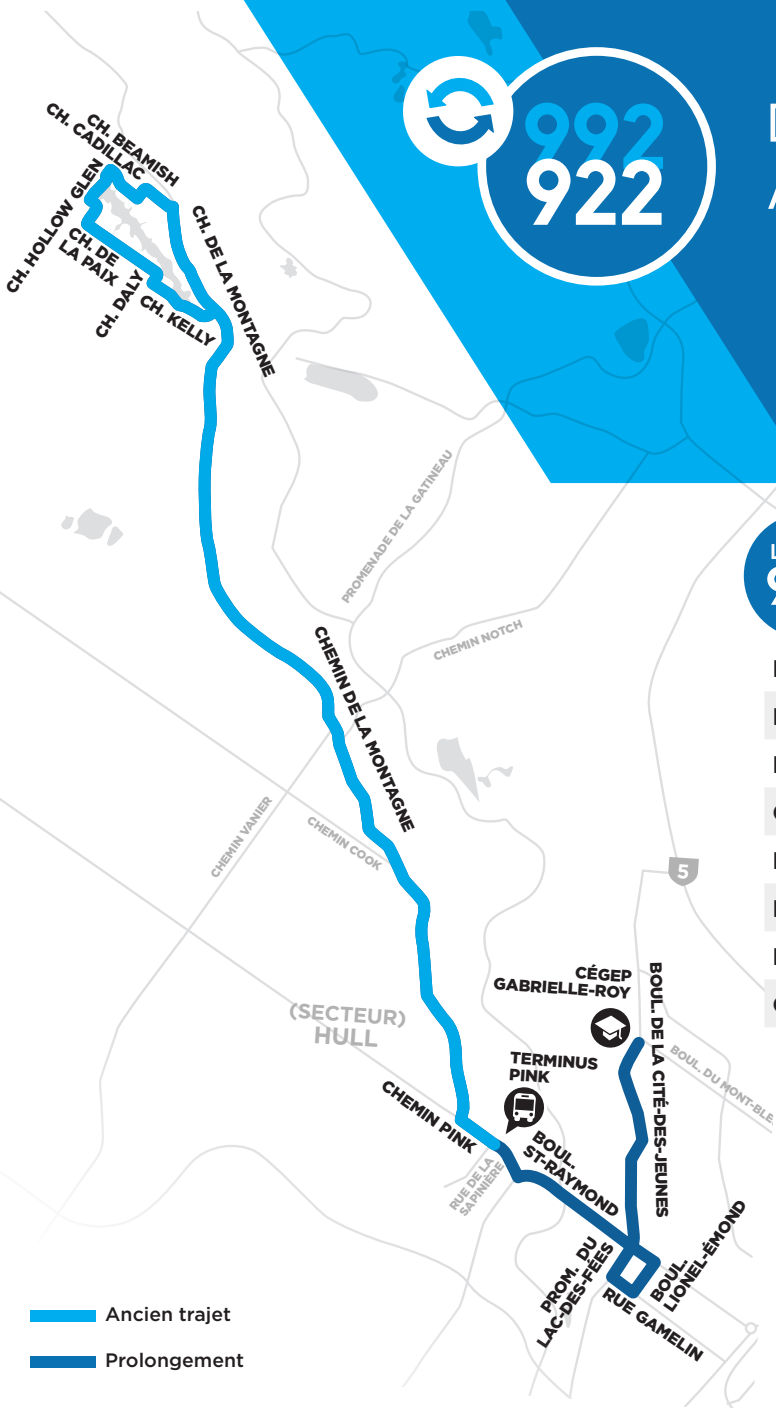

DU NOUVEAU CHEZ TRANSCOLLINES À COMPTER DU 27 AOÛT 2018

La ligne 992 devient la **ligne 922** !

- Service régulier et non sur demande
- Service prolongé jusqu'au Cégep Gabrielle-Roy
- Meilleurs points de correspondance avec la STO

LIGNE 922	DIRECTION GATINEAU	AM	LIGNE 922	DIRECTION COLLINES	PM
	Kelly de la Montagne	7 h 05		Cégep Gabrielle-Roy	17 h 00
	De la Paix Daly	7 h 07		Lionel-Émond Gamelin	17 h 06
	Hollow Glen Dupuis	7 h 08		Pink de la Sapinière	17 h 11
	Cadillac Beamish	7 h 10		De la Montagne Kelly	17 h 22
	De la Montagne Kelly	7 h 13		Cadillac Beamish	17 h 24
	Pink de la Sapinière	7 h 24		Hollow Glen Dupuis	17 h 26
	Lionel-Émond Gamelin	7 h 30		De la Paix Daly	17 h 28
	Cégep Gabrielle-Roy	7 h 35		Kelly de la Montagne	17 h 30

CHANGES FROM AUGUST 27, 2018 AT TRANSCOLLINES

Line 992 becomes **line 922!**

- Regular service and not on request
- Extended service to Gabrielle-Roy Cégep
- Best transfer point with STO services

LINE 922	DIRECTION GATINEAU	AM	LINE 922	DIRECTION COLLINES	PM
	Kelly de la Montagne	7:05		Cégep Gabrielle-Roy	5:00
	De la Paix Daly	7:07		Lionel-Émond Gamelin	5:06
	Hollow Glen Dupuis	7:08		Pink de la Sapinière	5:11
	Cadillac Beamish	7:10		De la Montagne Kelly	5:22
	De la Montagne Kelly	7:13		Cadillac Beamish	5:24
	Pink de la Sapinière	7:24		Hollow Glen Dupuis	5:26
	Lionel-Émond Gamelin	7:30		De la Paix Daly	5:28
	Cégep Gabrielle-Roy	7:35		Kelly de la Montagne	5:30

Old route
Extension