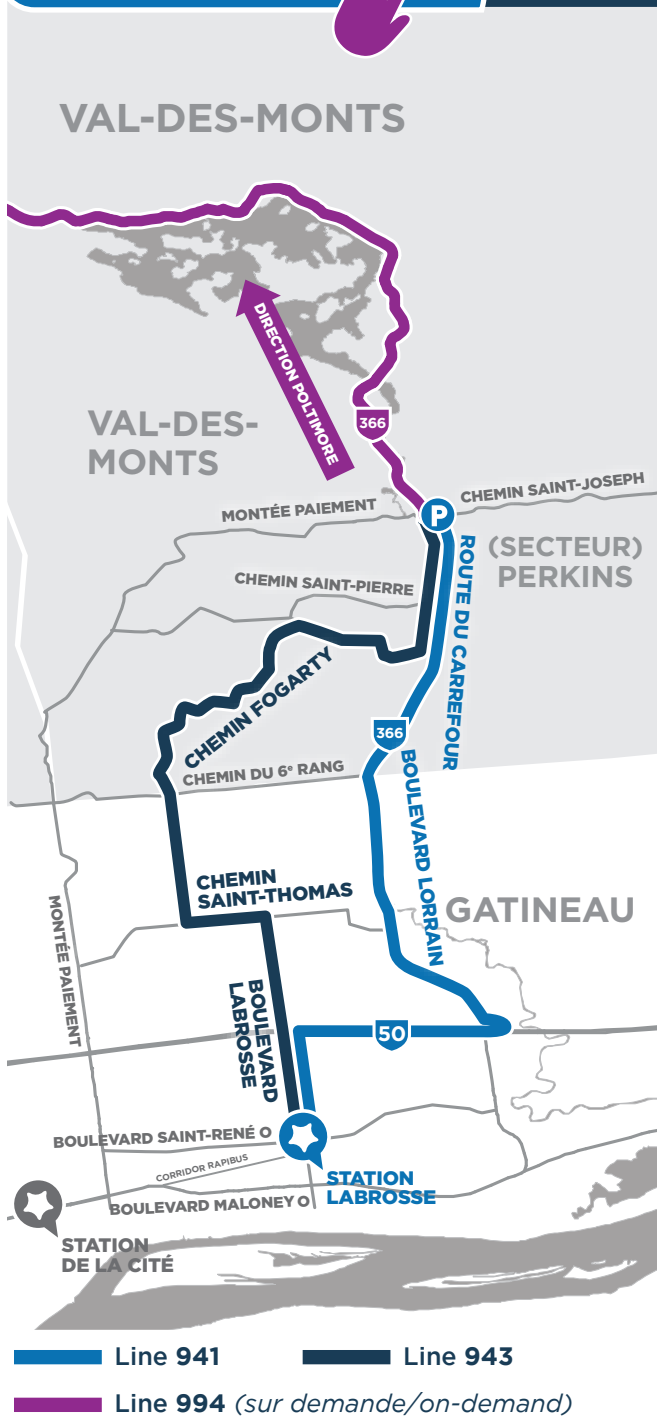

LIGNES | LINES

941.943.994

HORAIRES JUMELÉS | COMBINED SCHEDULES

Cette icône indique que cette ligne est sur demande. Vous devez réserver à l'avance. This icon indicates that this is an on-demand line. Please make your reservation in advance.

Du lundi au vendredi* • Monday to Friday*

DIRECTION GATINEAU	AM				PM	
	994	941	943	941	941	941
Poltimore	5 h20	-	-	-	-	-
du Carrefour | du Domaine	5 h48	-	-	-	-	-
Paiement | 6e Rang	-	-	-	-	-	-
Paiement | St-Charles	-	-	-	-	-	-
Paiement | Létourneau	-	-	-	-	-	-
St-Joseph | Carrefour	5 h52	5 h55	6 h37	7 h28	16 h49	17 h42
du Carrefour | St-Pierre	-	5 h57	6 h40	7 h30	16 h51	17 h44
du Carrefour | Fogarty	-	5 h58	6 h41	7 h31	16 h52	17 h45
Fogarty | St-Charles	-	-	6 h45	-	-	-
Fogarty | de la Rochelle	-	-	6 h48	-	-	-
Fogarty | 6e Rang	-	-	6 h51	-	-	-
du Carrefour | 6e Rang	-	6 h00	-	7 h33	16 h54	17 h47
Labrosse | La Vérendrye	-	6 h11	7 h02	7 h44	17 h04	17 h57
Station Labrosse	-	6 h15	7 h06	7 h48	17 h07	18 h00

DIRECTION COLLINES	AM		PM			
	941	941	941	943	941	994
Station Labrosse	6 h15	7 h06	16 h15	17 h10	18 h03	-
Labrosse | La Vérendrye	6 h17	7 h08	16 h18	17 h13	18 h06	-
du Carrefour | 6e Rang	6 h26	7 h17	16 h28	-	18 h16	-
Fogarty | 6e Rang	-	-	-	17 h24	-	-
Fogarty | de la Rochelle	-	-	-	17 h29	-	-
Fogarty | St-Charles	-	-	-	17 h32	-	-
du Carrefour | Fogarty	6 h28	7 h19	16 h30	17 h35	18 h18	-
du Carrefour | St-Pierre	6 h30	7 h21	16 h32	17 h38	18 h20	-
St-Joseph | Carrefour	6 h33	7 h24	16 h35	17 h39	18 h23	18 h23
Paiement | Létourneau	-	-	-	-	-	-
Paiement | St-Charles	-	-	-	-	-	-
Paiement | 6e Rang	-	-	-	-	-	-
du Carrefour | du Domaine	-	-	-	-	-	18 h26
Poltimore	-	-	-	-	-	18 h51

*Jours ouvrables seulement. Le service férié est offert normalement. Voir les pages 50 à 53 du Guide de l'utilisateur.

*Business days only. Holiday service is offered normally. See pages 50 to 53 of the User's Guide.