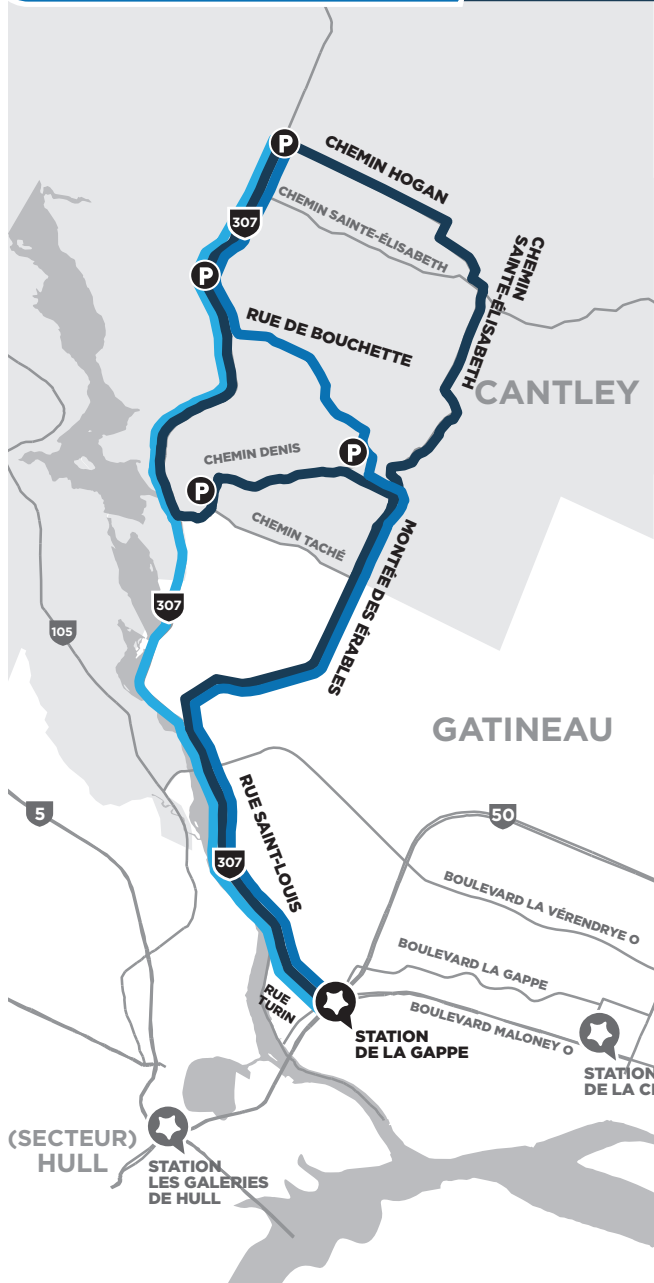

LIGNES | LINES **931 · 933 · 934** HORAIRES JUMELÉS | COMBINED SCHEDULES

- █ Line 931
- █ Line 933
- █ Line 934

Du lundi au vendredi* • Monday to Friday*

DIRECTION GATINEAU	AM			PM
	933	931	931	934
Des Érables Denis	6 h 11	-	-	-
Sainte-Élisabeth Villemontel	6 h 16	-	-	-
307 Hogan	6 h 23	6 h 30	7 h 20	17 h 20
Route 307 Bouchette	6 h 26	6 h 33	7 h 23	17 h 23
Mont-Joël Marsolais	-	6 h 38	7 h 28	-
Denis Des Érables	-	6 h 40	7 h 30	-
Route 307 Denis	6 h 30	-	-	-
Denis Mont-Joël	6 h 38	-	-	-
Des Érables Taché	6 h 42	6 h 42	7 h 32	-
Des Érables St-Louis	6 h 46	6 h 47	7 h 37	17 h 30
Station de la Gappe	6 h 56	6 h 55	7 h 45	17 h 38

DIRECTION COLLINES	AM	PM		
	934	931	933	931
Station de la Gappe	6 h 58	16 h 50	17 h 30	17 h 52
Des Érables St-Louis	7 h 07	17 h 01	17 h 41	18 h 03
Des Érables Taché	-	17 h 06	17 h 45	18 h 08
Denis Mont-Joël	-	-	17 h 50	-
Route 307 Denis	-	-	17 h 57	-
Denis Des Érables	-	17 h 08	-	18 h 10
Mont-Joël Marsolais	-	17 h 10	-	18 h 12
Route 307 Bouchette	7 h 13	17 h 14	18 h 00	18 h 16
307 Hogan	7 h 16	17 h 17	18 h 04	18 h 19
Sainte-Élisabeth Villemontel	-	-	18 h 11	-
Des Érables Denis	-	-	18 h 15	-

Du lundi au vendredi* • Monday to Friday*

DIRECTION GATINEAU	AM				PM	
	994	941	943	941	941	941
Poltimore	5 h20	-	-	-	-	-
du Carrefour du Domaine	5 h48	-	-	-	-	-
Paiement 6 ^e Rang	-	-	-	-	-	-
Paiement St-Charles	-	-	-	-	-	-
Paiement Létourneau	-	-	-	-	-	-
St-Joseph Carrefour	5 h52	5 h55	6 h37	7 h28	16 h49	17 h42
du Carrefour St-Pierre	-	5 h57	6 h40	7 h30	16 h51	17 h44
du Carrefour Fogarty	-	5 h58	6 h41	7 h31	16 h52	17 h45
Fogarty St-Charles	-	-	6 h45	-	-	-
Fogarty de la Rochelle	-	-	6 h48	-	-	-
Fogarty 6 ^e Rang	-	-	6 h51	-	-	-
du Carrefour 6 ^e Rang	-	6 h00	-	7 h33	16 h54	17 h47
Labrosse La Vérendrye	-	6 h11	7 h02	7 h44	17 h04	17 h57
Station Labrosse	-	6 h15	7 h06	7 h48	17 h07	18 h00