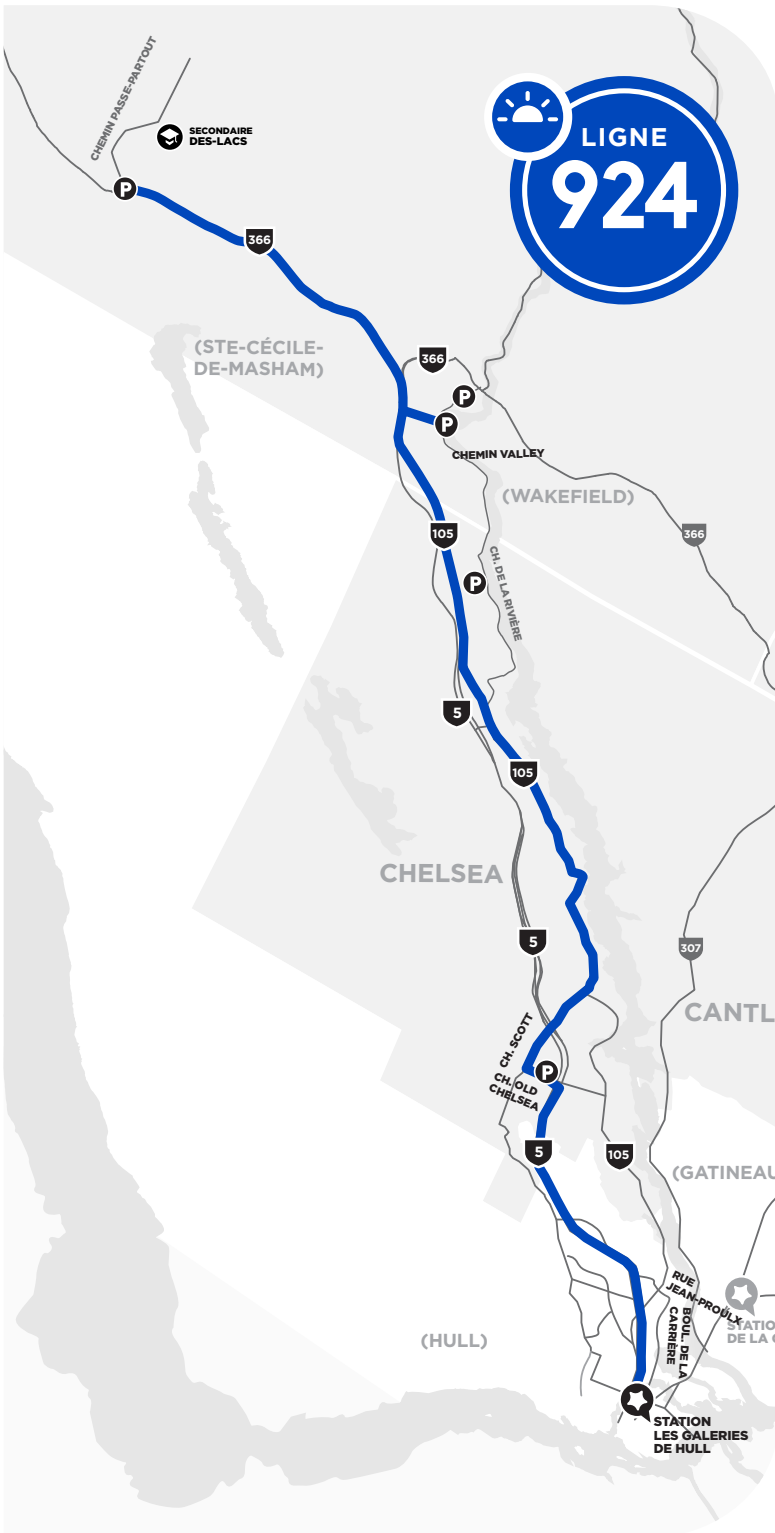

LIGNE
924

SERVICE DE FIN DE SEMAINE
Samedi et dimanche*

DÉPART COLLINES DIRECTION GATINEAU	AM	MI-JOUR	PM
	924	924	924
Principale | Passe-Partout	8 h 45	12 h 10	17 h 50
Principale | de la Beurrerie	8 h 47	12 h 12	17 h 52
Principale | Murray	8 h 49	12 h 14	17 h 54
Centre Communautaire Wakefield	8 h 54	12 h 19	17 h 59
Route 105 | Saint-Clément	9 h 00	12 h 25	18 h 05
Route 105 | de la Rivière	9 h 04	12 h 29	18 h 09
Route 105 | Ojai	9 h 10	12 h 35	18 h 15
Accueil CCN (Centre des visiteurs)	9 h 15	12 h 40	18 h 20
Scott | Old Chelsea	9 h 16	12 h 41	18 h 21
Centre commercial Canevas	9 h 27	12 h 52	18 h 32
Station les Galeries de Hull	9 h 30	12 h 55	18 h 35

DÉPART GATINEAU DIRECTION COLLINES	AM	MI-JOUR	PM
	924	924	924
Centre commercial Canevas	7 h 55	11 h 00	16 h 40
Station les Galeries de Hull	7 h 58	11 h 03	16 h 43
Scott | Old Chelsea	8 h 09	11 h 14	16 h 54
Accueil CCN (Centre des visiteurs)	8 h 10	11 h 15	16 h 55
Route 105 | Ojai	8 h 15	11 h 20	17 h 00
Route 105 | de la Rivière	8 h 21	11 h 26	17 h 06
Route 105 | Saint-Clément	8 h 25	11 h 30	17 h 10
Centre Communautaire Wakefield	8 h 31	11 h 36	17 h 16
Principale | Murray	8 h 36	11 h 41	17 h 21
Principale | de la Beurrerie	8 h 38	11 h 43	17 h 23
Principale | Passe-Partout	8 h 40	11 h 45	17 h 25

▬ Cette icône indique un point de correspondance avec une ou plusieurs ligne(s) de la STO.
*Aucun service de ligne fixe lors de jour férié.

Transcollines à la demande est disponible dans ce secteur.
Pour tous les détails, visitez : transcollines.ca/alademande