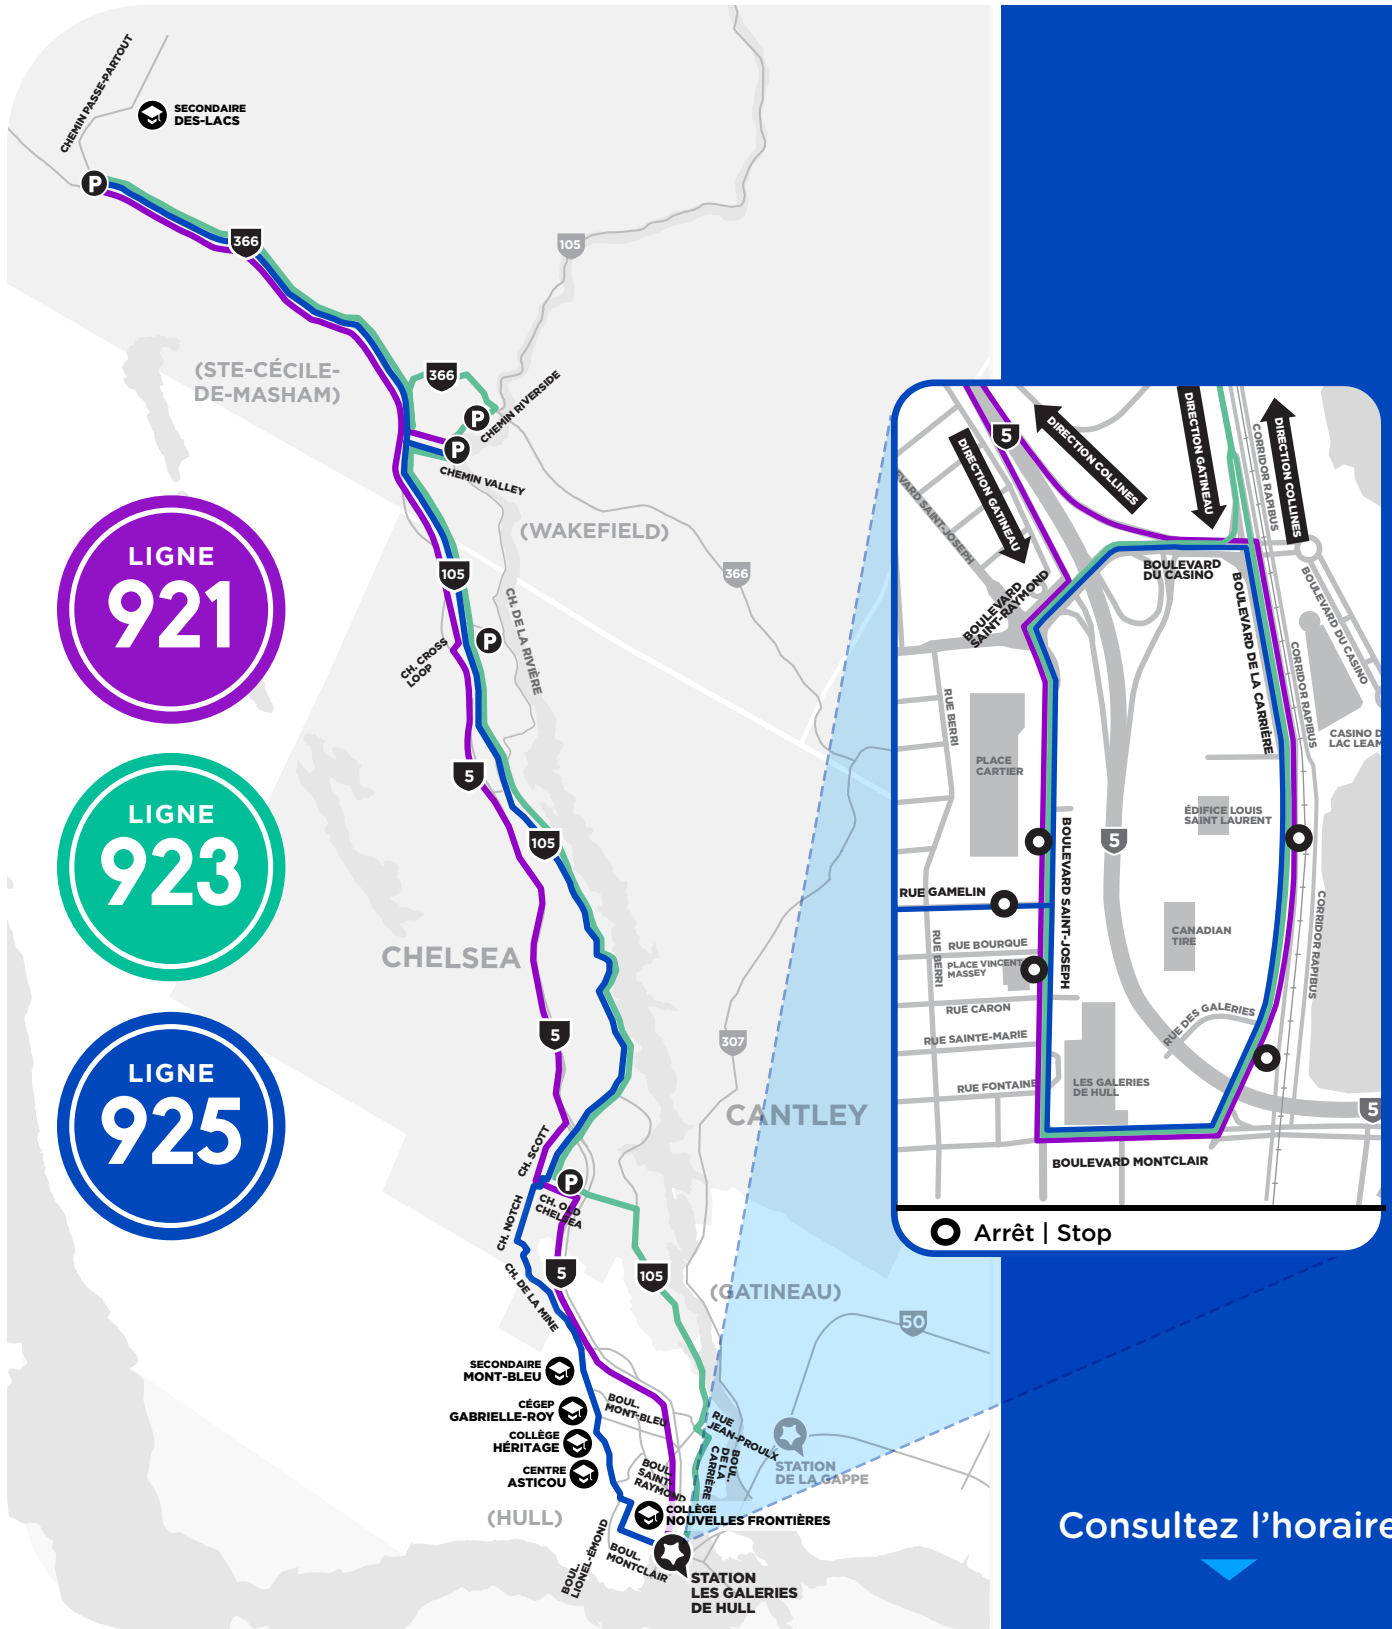

Consultez l'horaire