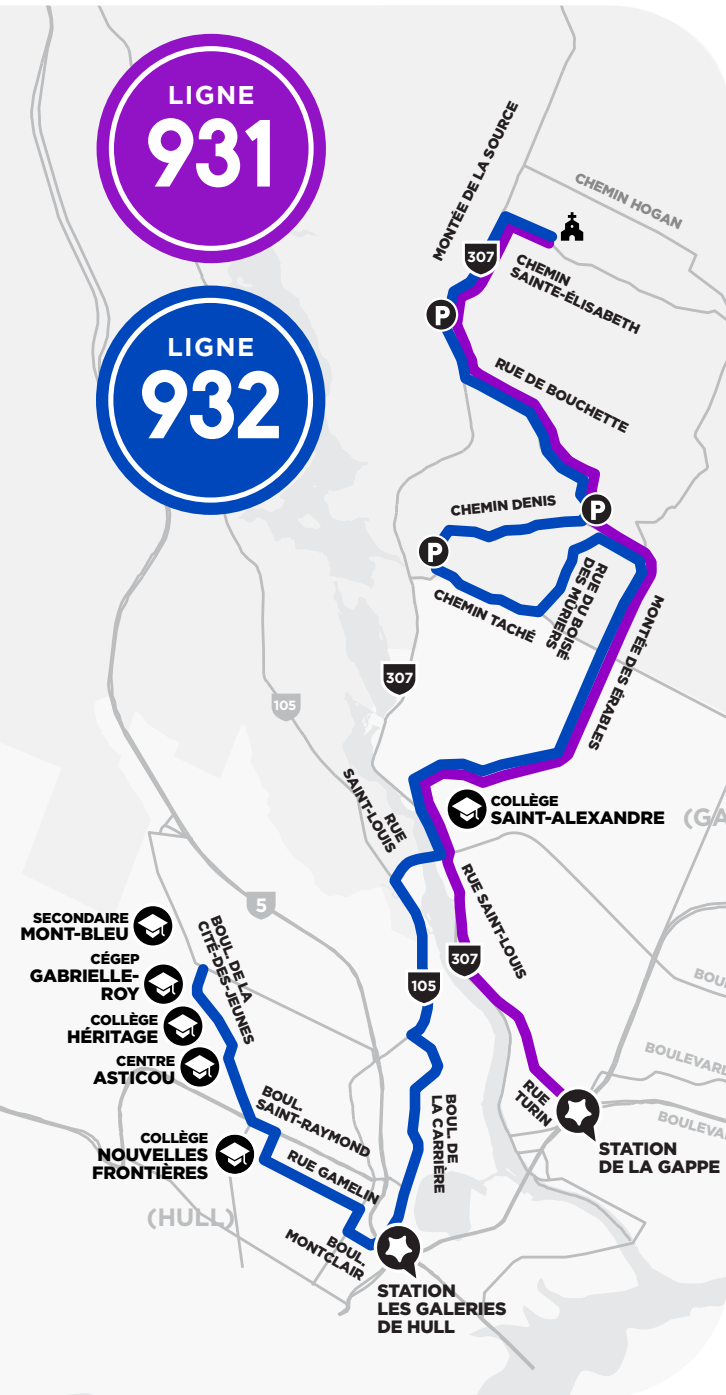

Du lundi au vendredi*

DÉPART COLLINES DIRECTION GATINEAU	AM	
	932	931
Église Ste-Élisabeth	6 h 45	7 h 20
Route 307 | Bouchette	6 h 48	7 h 23
Mont-Joël | Marsolais	6 h 52	7 h 28
Denis | Taché	6 h 57	-
Boisé des Mûriers | des Framboisiers	6 h 59	-
Denis | des Érables	7 h 03	7 h 30
des Érables | Taché	7 h 05	7 h 32
☛ Collège Saint-Alexandre	7 h 12	7 h 37
Jean-Proulx | Deveault	7 h 23	-
Station Les Galeries de Hull	7 h 28	-
☛ Collège Nouvelles Frontières	7 h 33	-
☛ Centre Asticou	7 h 37	-
☛ Collège Héritage	7 h 39	-
☛ Cégep Gabrielle-Roy	7 h 40	-
Station de la Gappe (rue de Turin)	-	7 h 45

DÉPART GATINEAU DIRECTION COLLINES	PM	
	932	931
Station de la Gappe (rue de Turin)	-	17 h 20
☛ Cégep Gabrielle-Roy | Héritage	15 h 30	-
☛ Collège Héritage	15 h 31	-
☛ Centre Asticou	15 h 33	-
☛ Collège Nouvelles Frontières	15 h 39	-
Station Les Galeries de Hull	15 h 45	-
Jean-Proulx | Deveault	15 h 49	-
☛ Collège Saint-Alexandre	15 h 58	17 h 31
des Érables | Taché	16 h 05	17 h 36
Denis | des Érables	16 h 07	17 h 38
Boisé des Mûriers | des Framboisiers	16 h 11	-
Denis | Taché	16 h 13	-
Mont-Joël | Marsolais	16 h 18	17 h 40
Route 307 | Bouchette	16 h 22	17 h 44
Église Ste-Élisabeth	16 h 25	17 h 47

☛ Cette icône indique un point de correspondance avec une ou plusieurs ligne(s) de la STO.

*Aucun service de ligne fixe lors de jour férié et les fins de semaine.

Transcollines à la demande est disponible dans ce secteur. Pour tous les détails, visitez : [transcollines/ala-demande](https://transcollines.com/ala-demande)